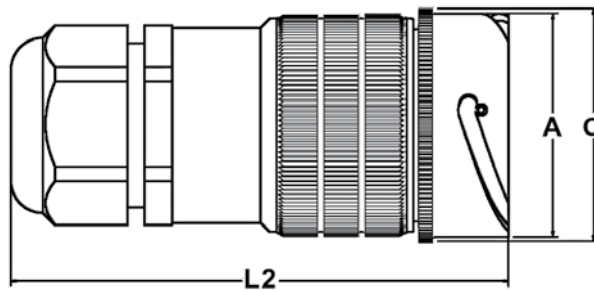

OVERALL SIZE

INLINE FEMALE

N° pin	shell size	BØ Max	L1 Max	Cable clamp Metric	Ø cable
					Min.-Max.
72	28	56.0	116	M 32	7 - 25
101	32	63.0	121	M 32	7 - 25

INLINE MALE

N° pin	shell size	AØ Max	ØC	L2 Max	Cable clamp Metric	Ø cable
		+0/-0.15	Max			Min.-Max.
72	28	46.7	50	116	M 32	7 - 25
101	32	53.4	56	122	M 32	7 - 25