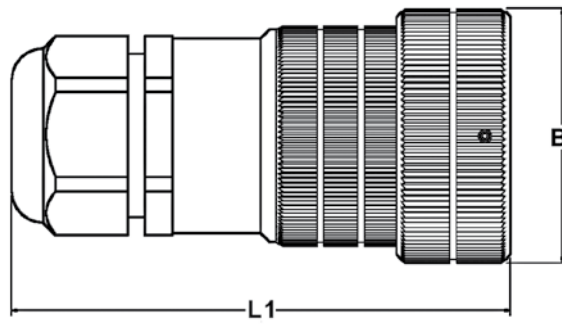

OVERALL SIZE

INLINE FEMALE

N° pin	shell size	BØ Max	L1 Max	Cable clamp Metric	Ø cable
					Min.-Max.
72	28	56.0	116	M 32	7 - 25
101	32	63.0	121	M 32	7 - 25

INLINE MALE

N° pin	shell size	AØ Max	ØC	L2 Max	Cable clamp Metric	Ø cable
		+0/-0.15	Max			Min.-Max.
72	28	46.7	50	116	M 32	7 - 25
101	32	53.4	56	122	M 32	7 - 25