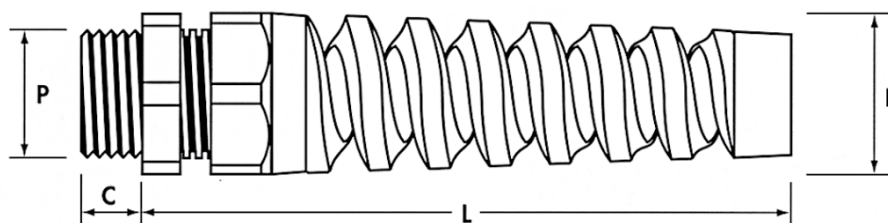

SISTEMI DI RITENZIONE & PROTEZIONE CAVI

PG STANDARD

Codice	PG	Cut-out Ø mm	B mm	C mm	L mm
7ZST11	11	19	22	8	30
7ZST16	16	22.5	27	10	34
7ZST21	21	29	33	11	38
7ZST29	29	37	42	11	44
7ZST36	36	47	53	8	56

Pin - connettore	Tipo	Ø Cavo	Codice PG Standard	Controdado	Codice
13	PG 11	4-10 mm	7ZST11	PG 11	7ZST11D
19-25	PG 16	9-14 mm	7ZST16	PG 16	7ZST16D
37-54	PG 21	13-18 mm	7ZST21	PG 21	7ZST21D
72-85-101	PG 29	14-25 mm	7ZST29	PG 29	7ZST29D
100-150	PG 36	24-32 mm	7ZST36	PG 36	7ZST36D

A SPIRALE

Codice	PG	Cut-out Ø mm	B mm	C mm	L mm
7ZST11M	11	19	22	8	79
7ZST16M	16	22.5	27	10	105
7ZST21M	21	29	33	11	118

Pin - connettore	Tipo	Ø Cavo	Codice PG Spirale	Controdado	Codice
13	PG 11	4-10 mm	7ZST11M	PG 11	7ZST11D
19-25	PG 16	9-14 mm	7ZST16M	PG 16	7ZST16D
37-54	PG 21	13-18 mm	7ZST21M	PG 21	7ZST21D