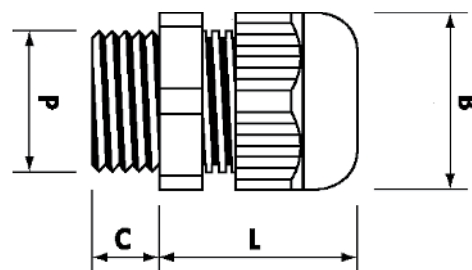

SISTEMI DI RITENZIONE & PROTEZIONE CAVI

PG STANDARD

Codice	PG	Cut-out Ø mm	B mm	C mm	L mm
7ZST11	11	19	22	8	30
7ZST16	16	22.5	27	10	34
7ZST21	21	29	33	11	38
7ZST29	29	37	42	11	44
7ZST36	36	47	53	8	56

Pin - connettore	Tipo	Ø Cavo	Codice PG Standard	Controdado	Codice
13	PG 11	4-10 mm	7ZST11	PG 11	7ZST11D
19-25	PG 16	9-14 mm	7ZST16	PG 16	7ZST16D
37-54	PG 21	13-18 mm	7ZST21	PG 21	7ZST21D
72-85-101	PG 29	14-25 mm	7ZST29	PG 29	7ZST29D
100-150	PG 36	24-32 mm	7ZST36	PG 36	7ZST36D

A SPIRALE

Codice	PG	Cut-out Ø mm	B mm	C mm	L mm
7ZST11M	11	19	22	8	79
7ZST16M	16	22.5	27	10	105
7ZST21M	21	29	33	11	118

Pin - connettore	Tipo	Ø Cavo	Codice PG Spirale	Controdado	Codice
13	PG 11	4-10 mm	7ZST11M	PG 11	7ZST11D
19-25	PG 16	9-14 mm	7ZST16M	PG 16	7ZST16D
37-54	PG 21	13-18 mm	7ZST21M	PG 21	7ZST21D