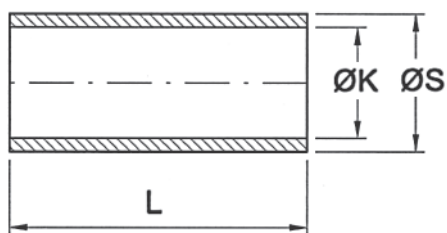

MANICOTTO

Manicotto	Per serracavo metallico	ØS	ØK		L
Codice			Aperto	Chiuso	
SBBC3	C3	13.6	11.1	5.6	50.8
SBBC5	C5	18.9	13.74	6.85	50.8
SBBC6	C6	23.7	19	10.9	50.8
SBBC7	C7	31.6	23.8	15.74	50.8
SBBC9	C9	41.1	31.75	20.7	50.8