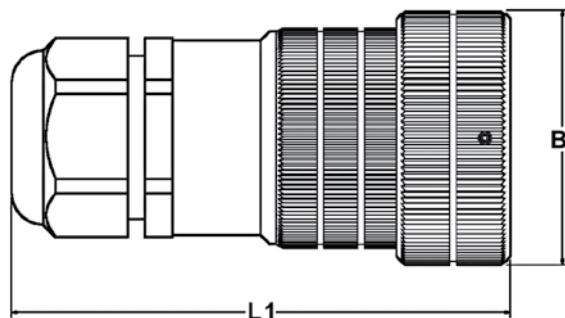

OVERALL SIZE

INLINE FEMALE

N° pin	shell size	BØ Max	L1 Max	Cable clamp Metric	Ø cable
					Min.-Max.
13 - 19	20	43.0	103	M 20	6 - 14
25	24	50.4	108	M 25	6 - 18
37	28	56.0	116	M 32	7 - 25
54	32	63.0	121	M 32	7 - 25
85 - 100 -150	40	75.0	147	M 40	15 - 32

INLINE MALE

N° pin	shell size	AØ Max	ØC	L2 Max	Cable clamp Metric	Ø cable
		+0/-0.15	Max			Min.-Max.
13 - 19	20	40.0	43	102	M 20	6 - 14
25	24	40.9	44	109	M 25	6 - 18
37	28	46.7	50	116	M 32	7 - 25
54	32	53.4	56	122	M 32	7 - 25
85 - 100 -150	40	65.5	69	147	M 40	15 - 32