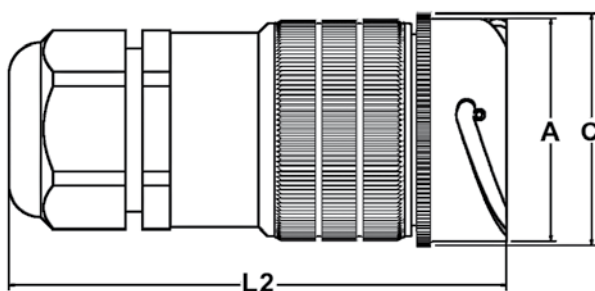

OVERALL SIZE

INLINE FEMALE

N° pin	shell size	BØ Max	L1 Max	Cable clamp Metric	Ø cable
					Min.-Max.
13 - 19	20	43.0	103	M 20	6 - 14
25	24	50.4	108	M 25	6 - 18
37	28	56.0	116	M 32	7 - 25
54	32	63.0	121	M 32	7 - 25
85 - 100 -150	40	75.0	147	M 40	15 - 32

INLINE MALE

N° pin	shell size	AØ Max	ØC	L2 Max	Cable clamp Metric	Ø cable
		+0/-0.15	Max			Min.-Max.
13 - 19	20	40.0	43	102	M 20	6 - 14
25	24	40.9	44	109	M 25	6 - 18
37	28	46.7	50	116	M 32	7 - 25
54	32	53.4	56	122	M 32	7 - 25
85 - 100 -150	40	65.5	69	147	M 40	15 - 32