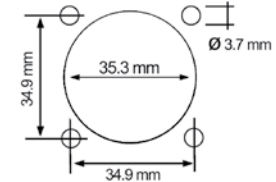

DIMENSIONI INGOMBRO

DIMENSIONI CUT-OUT

FEMMINA PANNELLO

N° pin	shell size	BØ Max	L3	K	R	S	T
			Max	±0.2	±0.1	±0.3	H13
13 - 19	20	43.0	38.1	4	29.4	38.0	3.2
25	24	50.4	40.6	4	34.9	44.5	3.7
37	28	56.0	40.8	4	39.7	50.8	3.7
54	32	63.0	43.7	4	44.45	57.0	4.4
85-100-150	40	75.0	44.8	4	55.6	69.8	4.4

13/19 pin

25 pin

MASCHIO PANNELLO

N° pin	shell size	AØ	K	L	M	ØN	R	S	T
		+0/-0.15	±0.2	±0.3	±0.4/-0	Max	±0.1	±0.3	H13
13 - 19	20	34.2	4	34.5	19	31.75	29.4	38.1	3.2
25	24	40.9	4	35.7	20.6	35.3	34.9	44.5	3.7
37	28	46.7	4	35.7	20.6	41.4	39.7	50.8	3.7
54	32	53.4	4	37.3	22.2	47.8	44.5	57	4.3
85-100-150	40	65.5	4	37.3	22.2	59	55.6	69.8	4.3

37 pin

54 pin

85/100/150 pin