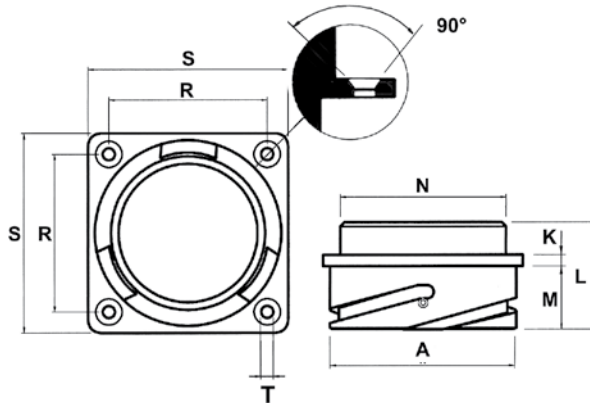

DIMENSIONI INGOMBRO

DIMENSIONI CUT-OUT

FEMMINA PANNELLO

N° pin	shell size	BØ Max	L3	K	R	S	T
			Max	±0.2	±0.1	±0.3	H13
13 - 19	20	43.0	38.1	4	29.4	38.0	3.2
25	24	50.4	40.6	4	34.9	44.5	3.7
37	28	56.0	40.8	4	39.7	50.8	3.7
54	32	63.0	43.7	4	44.45	57.0	4.4
85-100-150	40	75.0	44.8	4	55.6	69.8	4.4

13/19 pin

25 pin

MASCHIO PANNELLO

N° pin	shell size	AØ	K	L	M	ØN	R	S	T
		+0/-0.15	±0.2	±0.3	±0.4/-0	Max	±0.1	±0.3	H13
13 - 19	20	34.2	4	34.5	19	31.75	29.4	38.1	3.2
25	24	40.9	4	35.7	20.6	35.3	34.9	44.5	3.7
37	28	46.7	4	35.7	20.6	41.4	39.7	50.8	3.7
54	32	53.4	4	37.3	22.2	47.8	44.5	57	4.3
85-100-150	40	65.5	4	37.3	22.2	59	55.6	69.8	4.3

37 pin

54 pin

85/100/150 pin