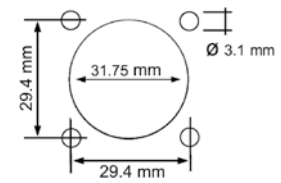

DIMENSIONI INGOMBRO

DIMENSIONI CUT-OUT

FEMMINA PANNELLO

N° pin	shell size	BØ Max	L3	K	R	S	T
			Max	±0.2	±0.1	±0.3	H13
13 - 19	20	43.0	38.1	4	29.4	38.0	3.2
25	24	50.4	40.6	4	34.9	44.5	3.7
37	28	56.0	40.8	4	39.7	50.8	3.7
54	32	63.0	43.7	4	44.45	57.0	4.4
85-100-150	40	75.0	44.8	4	55.6	69.8	4.4

13/19 pin

25 pin

MASCHIO PANNELLO

N° pin	shell size	AØ	K	L	M	ØN	R	S	T
		+0/-0.15	±0.2	±0.3	±0.4/-0	Max	±0.1	±0.3	H13
13 - 19	20	34.2	4	34.5	19	31.75	29.4	38.1	3.2
25	24	40.9	4	35.7	20.6	35.3	34.9	44.5	3.7
37	28	46.7	4	35.7	20.6	41.4	39.7	50.8	3.7
54	32	53.4	4	37.3	22.2	47.8	44.5	57	4.3
85-100-150	40	65.5	4	37.3	22.2	59	55.6	69.8	4.3

37 pin

54 pin

85/100/150 pin