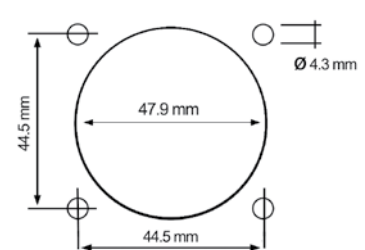

DIMENSIONI INGOMBRO

DIMENSIONI CUT-OUT

FEMMINA PANNELLO

N° pin	shell size	BØ Max	L3	K	R	S	T
			Max	±0.2	±0.1	±0.3	H13
13 - 19	20	43.0	38.1	4	29.4	38.0	3.2
25	24	50.4	40.6	4	34.9	44.5	3.7
37	28	56.0	40.8	4	39.7	50.8	3.7
54	32	63.0	43.7	4	44.45	57.0	4.4
85-100-150	40	75.0	44.8	4	55.6	69.8	4.4

13/19 pin

25 pin

MASCHIO PANNELLO

N° pin	shell size	AØ	K	L	M	ØN	R	S	T
		+0/-0.15	±0.2	±0.3	±0.4/-0	Max	±0.1	±0.3	H13
13 - 19	20	34.2	4	34.5	19	31.75	29.4	38.1	3.2
25	24	40.9	4	35.7	20.6	35.3	34.9	44.5	3.7
37	28	46.7	4	35.7	20.6	41.4	39.7	50.8	3.7
54	32	53.4	4	37.3	22.2	47.8	44.5	57	4.3
85-100-150	40	65.5	4	37.3	22.2	59	55.6	69.8	4.3

37 pin

54 pin

85/100/150 pin