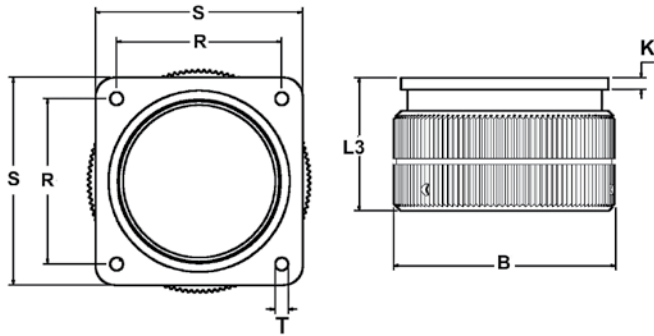

DIMENSIONI INGOMBRO

DIMENSIONI CUT-OUT

FEMMINA PANNELLO

N° pin	shell size	BØ Max	L3	K	R	S	T
			Max	±0.2	±0.1	±0.3	H13
13 - 19	20	43.0	38.1	4	29.4	38.0	3.2
25	24	50.4	40.6	4	34.9	44.5	3.7
37	28	56.0	40.8	4	39.7	50.8	3.7
54	32	63.0	43.7	4	44.45	57.0	4.4
85-100-150	40	75.0	44.8	4	55.6	69.8	4.4

13/19 pin

25 pin

MASCHIO PANNELLO

N° pin	shell size	AØ	K	L	M	ØN	R	S	T
		+0/-0.15	±0.2	±0.3	±0.4/-0	Max	±0.1	±0.3	H13
13 - 19	20	34.2	4	34.5	19	31.75	29.4	38.1	3.2
25	24	40.9	4	35.7	20.6	35.3	34.9	44.5	3.7
37	28	46.7	4	35.7	20.6	41.4	39.7	50.8	3.7
54	32	53.4	4	37.3	22.2	47.8	44.5	57	4.3
85-100-150	40	65.5	4	37.3	22.2	59	55.6	69.8	4.3

37 pin

54 pin

85/100/150 pin