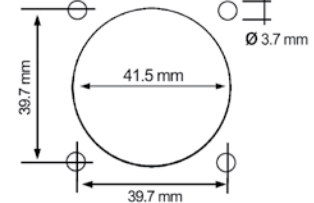

DIMENSIONI INGOMBRO

DIMENSIONI CUT-OUT

FEMMINA PANNELLO

N° pin	shell size	BØ Max	L3	K	R	S	T
			Max	±0.2	±0.1	±0.3	H13
13 - 19	20	43.0	38.1	4	29.4	38.0	3.2
25	24	50.4	40.6	4	34.9	44.5	3.7
37	28	56.0	40.8	4	39.7	50.8	3.7
54	32	63.0	43.7	4	44.45	57.0	4.4
85-100-150	40	75.0	44.8	4	55.6	69.8	4.4

13/19 pin

25 pin

MASCHIO PANNELLO

N° pin	shell size	AØ	K	L	M	ØN	R	S	T
		+0/-0.15	±0.2	±0.3	±0.4/-0	Max	±0.1	±0.3	H13
13 - 19	20	34.2	4	34.5	19	31.75	29.4	38.1	3.2
25	24	40.9	4	35.7	20.6	35.3	34.9	44.5	3.7
37	28	46.7	4	35.7	20.6	41.4	39.7	50.8	3.7
54	32	53.4	4	37.3	22.2	47.8	44.5	57	4.3
85-100-150	40	65.5	4	37.3	22.2	59	55.6	69.8	4.3

37 pin

54 pin

85/100/150 pin