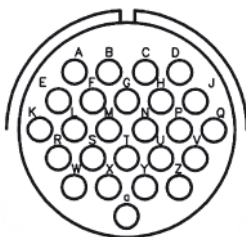

# DISPOSIZIONI E SCHEMA DI CABLAGGIO

## VISTA FRONTALE INSERTO MASCHIO

13 pin / size 20

19 pin / size 20

25 pin / size 24

37 pin / size 28

54 pin / size 32