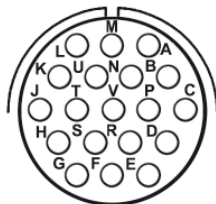

# DISPOSIZIONI E SCHEMA DI CABLAGGIO

## VISTA FRONTALE INSERTO MASCHIO

13 pin / size 20

19 pin / size 20

25 pin / size 24

37 pin / size 28

54 pin / size 32