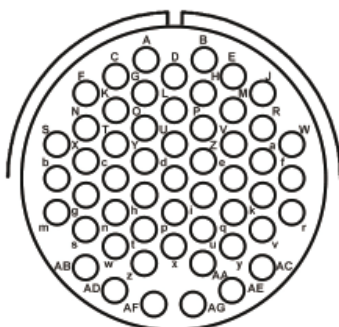

## VISTA FRONTALE INSERTO MASCHIO

13 pin / size 20

19 pin / size 20

25 pin / size 24

37 pin / size 28

54 pin / size 32