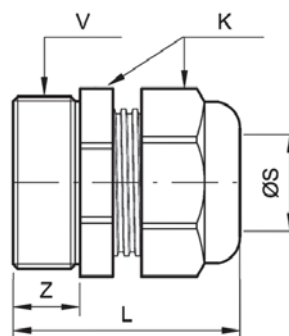

Sono disponibili sia la versione standard che quella reverse.

La versione reverse differisce da quella standard solo per la posizione in cui è assemblato il connettore INPUT (nella reverse l'INPUT è in linea con uno degli OUTPUT).

Contatti argentati

1 IN power, 2 x OUT Power, standard, codice: **S2WSXCS000S**

1 IN power, 2 x OUT Power, reverse, codice: **S2WSXCS000R**

Contatti dorati

1 IN power, 2 x OUT Power, standard, codice: **S2WSXCG000S**

1 IN power, 2 x OUT Power, reverse, codice: **S2WSXCG000R**

Per la versione con allacciatura di sicurezza aggiungere "-L" alla fine del codice

PRESSACAVO METRICO PER LA SERIE SSX

UN CONNETTORE E TRE OPZIONI DI PRESSACAVO
SULLO STESSO BACKSHELL

PRESSACAVO METRICO (dimensioni in mm)				
V (filettatura)	Ø S (campo serraggio)	K	Z	L
M 40 x 1.5	15 - 23	46	10	52
M 40 x 1.5	19 - 28	46	10	52
M 40 x 1.5	22 - 32	46	10	52